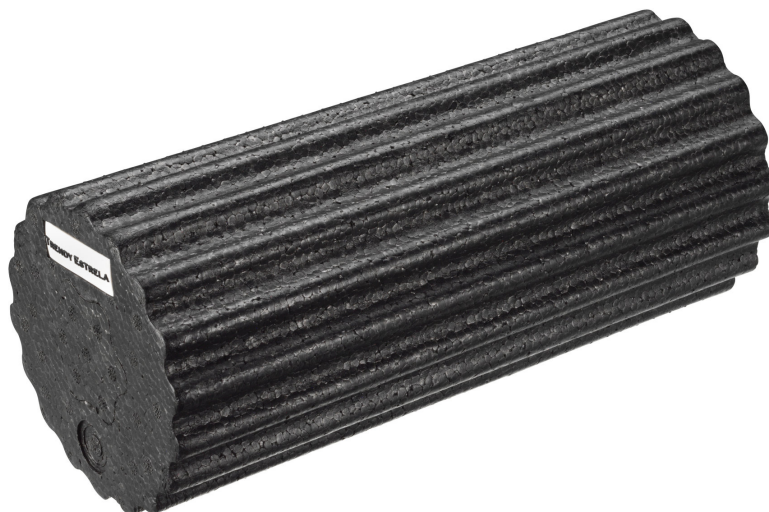

TRENDYSPORT WAŁEK DO MASAŻU ESTRELA 2 w 1

Symbol produktu

TRENDY-9114

Opis

Wałek do masażu Estrela został wykonany z wysokiej jakości pianki EPP, która gwarantuje użytkownikowi odpowiednią twardość oraz stabilność w trakcie wykonywania ćwiczeń. Obecne na powierzchni rollera wypustki powodują większe - w porównaniu z gładkimi rollerami - przekrwienie w obrębie masowanych mięśni, co przekłada się na lepsze ich odżywienie oraz szybsze odprowadzenie nagromadzonych metabolitów. Dodatkowy, wyciągany ze środka wałek do masażu dzięki niewielkim rozmiarom umożliwia bardziej precyzyjną pracę i rozluźnianie miejsc, w których użycie większego wałka byłoby trudne lub niewygodne.

Wymiary:

- Długość: 32 cm - Ø 14 cm (wałek zewnętrzny) - Ø 5 cm (wałek wewnętrzny)
- Długość: 32 cm
- Ø 14 cm (wałek zewnętrzny)
- Ø 5 cm (wałek wewnętrzny)

Opis hurtowy	<p>Wałek do masażu Estrela został wykonany z wysokiej jakości pianki EPP, która gwarantuje użytkownikowi odpowiednią twardość oraz stabilność w trakcie wykonywania ćwiczeń. Obecne na powierzchni rollera wypustki powodują większe - w porównaniu z gładkimi rollerami - przekrwienie w obrębie masowanych mięśni, co przekłada się na lepsze ich odżywienie oraz szybsze odprowadzenie nagromadzonych metabolitów. Dodatkowy, wyciągany ze środka wałek do masażu dzięki niewielkim rozmiarom umożliwia bardziej precyzyjną pracę i rozluźnianie miejsc, w których użycie większego wałka byłoby trudne lub niewygodne.</p> <p>Roller do masażu Estrela to produkt, który pozwoli zarówno przygotować mięśnie do wysiłku, jak i przyspieszyć ich regenerację po treningu czy zawodach. Idealnie sprawdzi się także w placówkach medycznych u pacjentów wymagających dodatkowego przekrwienia mięśni czy stymulacji receptorów w obrębie skóry.</p> <p>Wymiary:</p> <ul style="list-style-type: none">- Długość: 32 cm - Ø 14 cm (wałek zewnętrzny) - Ø 5 cm (wałek wewnętrzny)- Długość: 32 cm- Ø 14 cm (wałek zewnętrzny)- Ø 5 cm (wałek wewnętrzny)
--------------	---