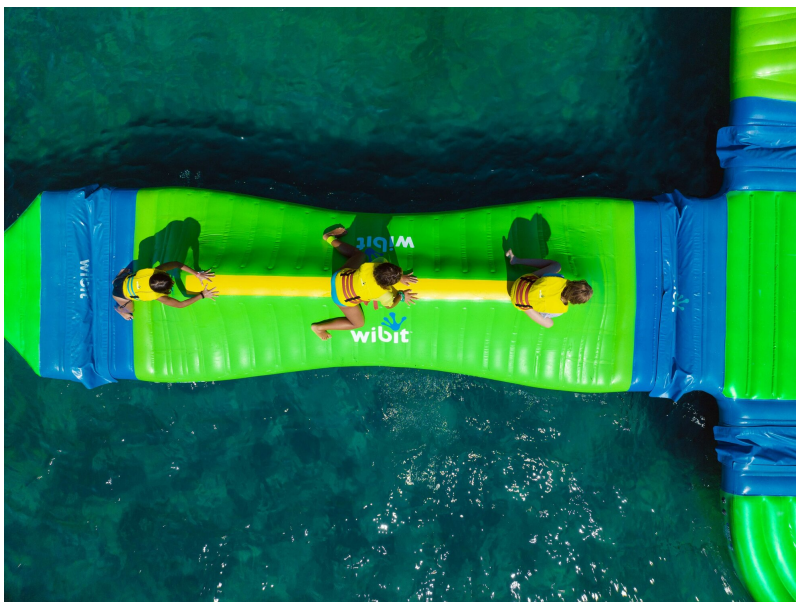

WIBIT BALANCEBAR L

Symbol produktu

PL-WIBIT30180

Opis

Utrzymaj równowagę i zostań bohaterem! Czy jesteś gotowy, aby przenieść swoje umiejętności utrzymywania równowagi na wyższy poziom? Wejdź na element BalanceBar L, przejdź się po grzbiecie o długości 3,6 m i przeżyj niesamowite emocje! No więc na co czekasz, wstrzymaj oddech i ruszaj zachowując równowagę.

6,0 x 2,0 m

1,25 m

0,7 m

3

**2 x paski mocujące
1 x fartuch bezpieczeństwa**

data wygenerowania karty: 28.05.2026