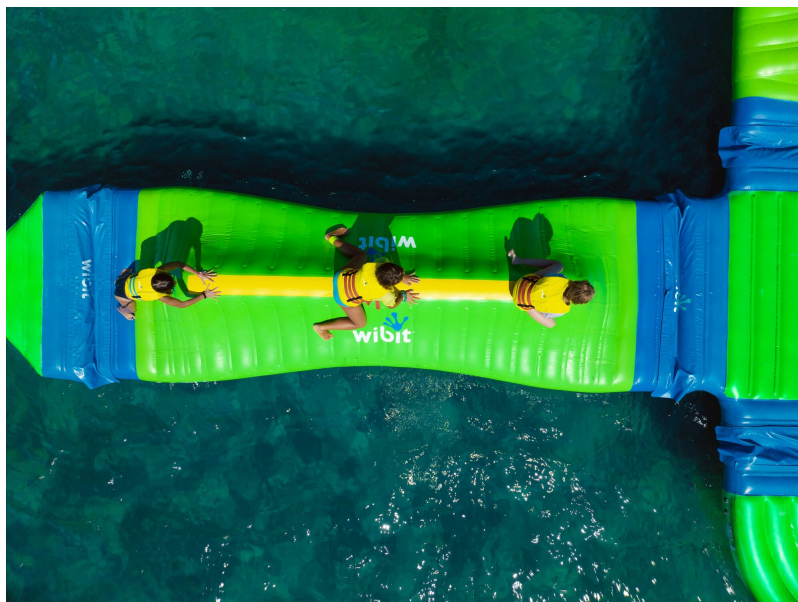

WIBIT BALANCEBAR L

Symbol produktu

PL-WIBIT30180

Opis

Utrzymaj równowagę i zostań bohaterem! Czy jesteś gotowy, aby przenieść swoje umiejętności utrzymywania równowagi na wyższy poziom? Wejdź na element BalanceBar L, przejdź się po grzbiecie o długości 3,6 m i przeżyj niesamowite emocje! No więc na co czekasz, wstrzymaj oddech i ruszaj zachowując równowagę.

6,0 x 2,0 m

1,25 m

0,7 m

3

**2 x paski mocujące
1 x fartuch bezpieczeństwa**

data wygenerowania karty: 12.04.2026