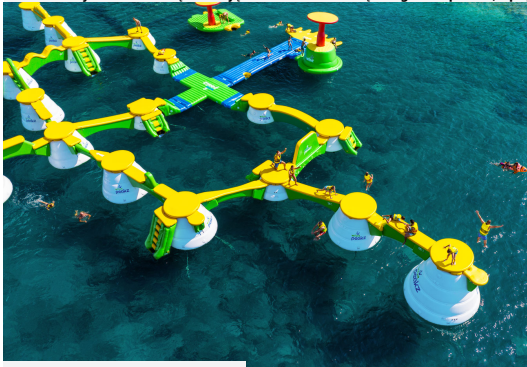

WIBIT PEAKZ

Symbol produktu | PL-WIBIT PEAKZ

Wibit Peakz - Przygodowy park wodny na nowym poziomie!

...szybkość w zupełnie nowy sposób. Wspinaj się, balansuj i przemierzaj połączenia między wzniesionymi szczytami Wibit Peakz - emocje gwarantowane!
... i 3 metry nad powierzchnią wody. Modułowa konstrukcja
... pozwala tworzyć różnorodne trasy o różnym poziomie trudności, które można dostosowywać do wieku i umiejętności uczestników.

Najważniejsze cechy Wibit Peakz

- Łatwość wprowadzania nowych elementów i modyfikacji układu.
- Idealne dla użytkowników o różnym poziomie zaawansowania - od początkujących po ekspertów.
- Może być samodzielną atrakcją lub elementem większego kompleksu, np. połączonego z Wibit SportsPark.

Opis

...i.
...tów.
...asymy można stale uzupełniać o nowe elementy, zapewniając ciągłą atrakcyjność oferty.
...liczbę odwiedzających.
...ncji.

...arzalny design. Dzięki możliwości dopasowania konfiguracji do potrzeb lokalizacji i łatwości modyfikacji torów, Wibit Peakz sprawia, że każda wizyta staje się nowym doświadczeniem.