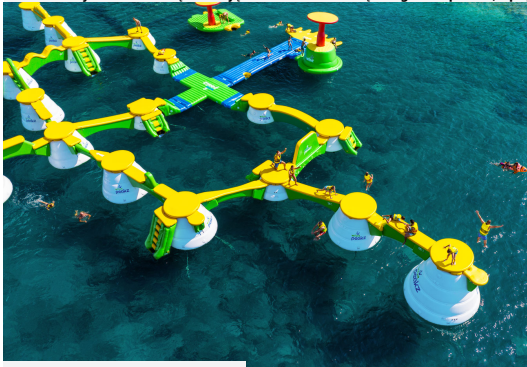

WIBIT PEAKZ

Symbol produktu PL-WIBIT PEAKZ

Wibit Peakz - Przygodowy park wodny na nowym poziomie!

...rawdzić
...szybkość w zupełnie nowy sposób. Wspinaj się, balansuj i przemierzaj połączenia między wzniesionymi szczytami Wibit Peakz - emocje gwarantowane!
...i 3 metry nad powierzchnią wody. Modułowa konstrukcja
...pozwala tworzyć różnorodne trasy o różnym poziomie trudności, które można dostosowywać do wieku i umiejętności uczestników.

Najważniejsze cechy Wibit Peakz

- Łatwość wprowadzania nowych elementów i modyfikacji układu.
- Idealne dla użytkowników o różnym poziomie zaawansowania - od początkujących po ekspertów.
- Może być samodzielną atrakcją lub elementem większego kompleksu, np. połączonego z Wibit SportsPark.

Opis

...dzi.
...stów.
...tasy można stale uzupełniać o nowe elementy, zapewniając ciągłą atrakcyjność oferty.
...liczbę odwiedzających.
...ncji.

...arzalny design. Dzięki możliwości dopasowania konfiguracji do potrzeb lokalizacji i łatwości modyfikacji torów, Wibit Peakz sprawia, że każda wizyta staje się nowym doświadczeniem.