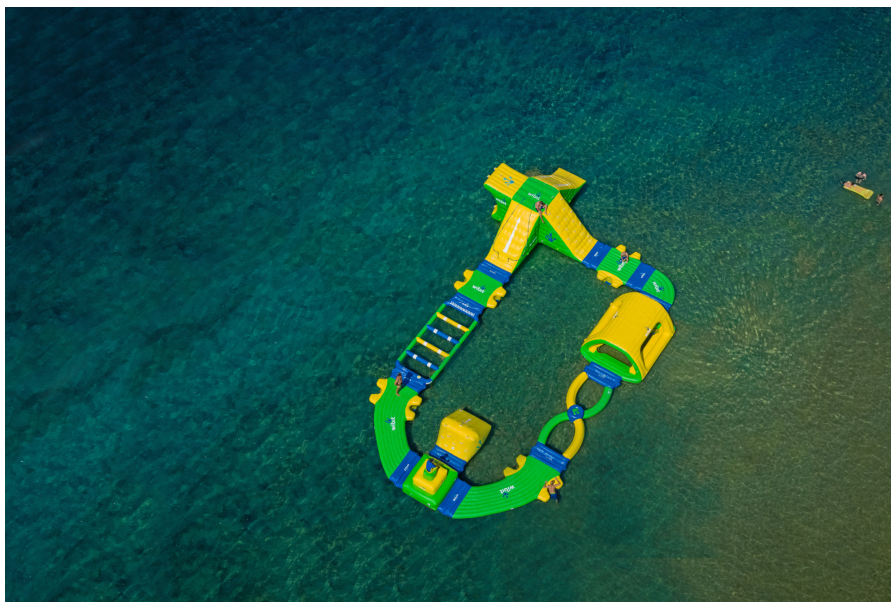

WIBIT SPORT LOOP

Symbol produktu

PL-WIBIT31055

WIBIT SPORT LOOP

Nasz nowy zestaw na wody otwarte SportsLoop oferuje wielką atrakcję dla wszystkich zawartą na małej przestrzeni. Kształt pętli zapewni każdemu ciągłą zabawę na okrągło....
Dzięki nowemu systemowi Step Up (SUS) nigdy nie było łatwiej Twoim klientom wejść na zestaw, właściwie z dowolnej strony. Stanowi on połączenie w pełni funkcjonalnych elementów z stopniem wejściowym, co pozwala zaoszczędzić na zakupie dedykowanych elementów wejściowych jak Step.

W skład zestawu wchodzi następujące elementy:

SPECYFIKACJA TECHNICZNA:

24,0 x 14,0 m

2,5 m

3,0 m

30 - 40

[PREZENTACJĘ ROZWIĄZAŃ WIBIT NA AKWENY OTWARTE ZNAJDZIESZ TUTAJ](#)

DO ZESTAWU DODAWANY JEST PAKIET AKCESORIÓW MONTAŻOWYCH I SERWISOWYCH

Opis