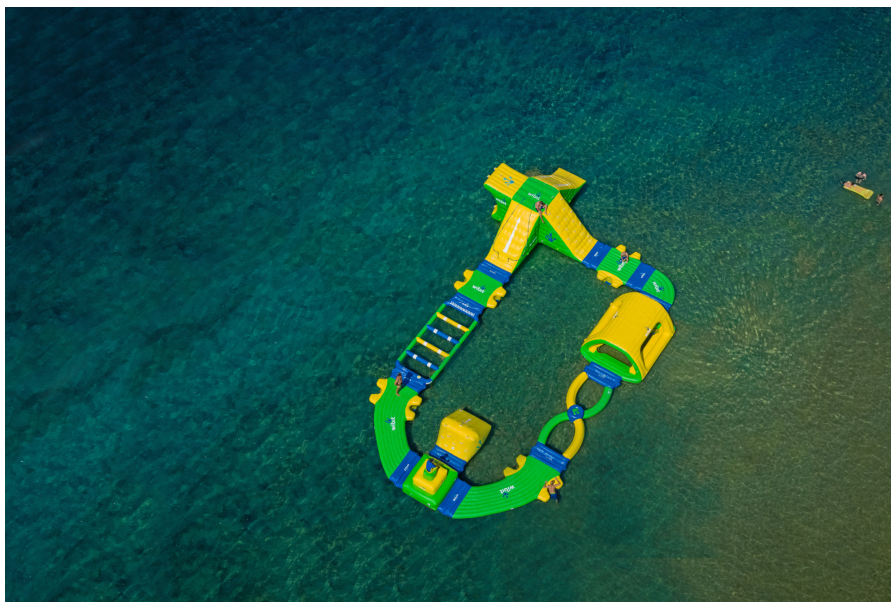

WIBIT SPORT LOOP

Symbol produktu

PL-WIBIT31055

WIBIT SPORT LOOP

Nasz nowy zestaw na wody otwarte SportsLoop oferuje wielką atrakcję dla wszystkich zawartą na małej przestrzeni. Kształt pętli zapewni każdemu ciągłą zabawę na okrągło....
Dzięki nowemu systemowi Step Up (SUS) nigdy nie było łatwiej Twoim klientom wejść na zestaw, właściwie z dowolnej strony. Stanowi on połączenie w pełni funkcjonalnych elementów z stopniem wejściowym, co pozwala zaoszczędzić na zakupie dedykowanych elementów wejściowych jak Step.

W skład zestawu wchodzi następujące elementy:

SPECYFIKACJA TECHNICZNA:

 **24,0 x 14,0 m**

 **2,5 m**

 **3,0 m**

 **30 - 40**

[PREZENTACJĘ ROZWIĄZAŃ WIBIT NA AKWENY OTWARTE ZNAJDZIESZ TUTAJ](#)

DO ZESTAWU DODAWANY JEST PAKIET AKCESORIÓW MONTAŻOWYCH I SERWISOWYCH

Opis