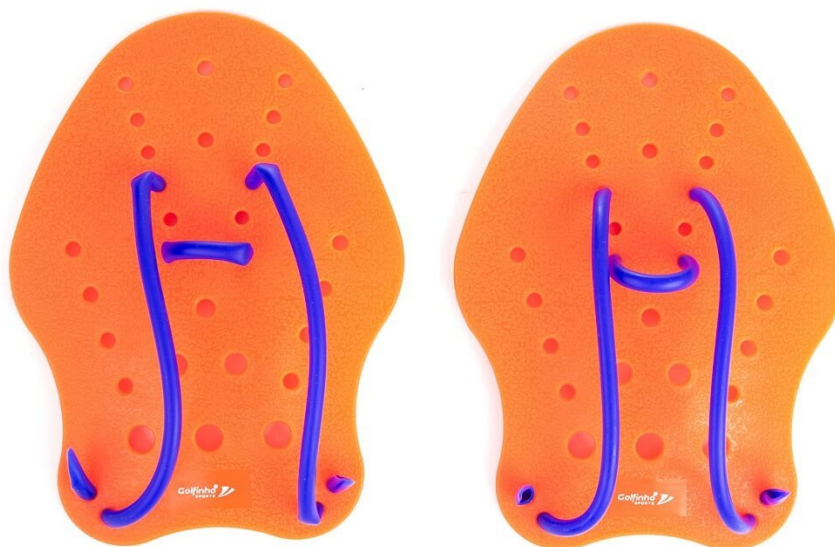

## WIOSEŁKA ERGO HAND PADDLES RÓŻNE ROZMIARY

Symbol produktu

CS-T449

### Wiosełka treningowe ERGO HAND PADDLES

To wysokiej jakości produkt o niezrównanym stosunku ceny do jakości. Łapki zaprojektowane w taki sposób, aby poprawić technikę i zwiększyć siłę mięśni konkretnych partii ramion. Wiosełka są wykorzystywane przez większość zawodników wyczynowych na świecie. Warto z nich skorzystać także w trakcie pływania rekreacyjnego, aby poprawić kondycję oraz wydolność organizmu.

#### CECHY WIOSEŁEK PŁYWACKICH ERGO HAND PADDLES:

- gumki podtrzymujące właściwe ułożenie rąk podczas pływania
- lekkie i trwałe
- niska cena, wysoka jakość
- kształtują odpowiednią technikę
- pozwalają lepiej "czuć wodę"
- posiadają ergonomiczny kształt, który dopasowuje się do dłoni

#### Dostępne rozmiary:

**Rozmiar S** (kolor błękitny) - szer.120 mm, dł.170 mm

**Rozmiar M** (kolor pomarańczowy) - szer.140 mm, dł.190 mm

**Rozmiar L** (kolor niebieski) - szer.160 mm, dł. 210 mm

Opis