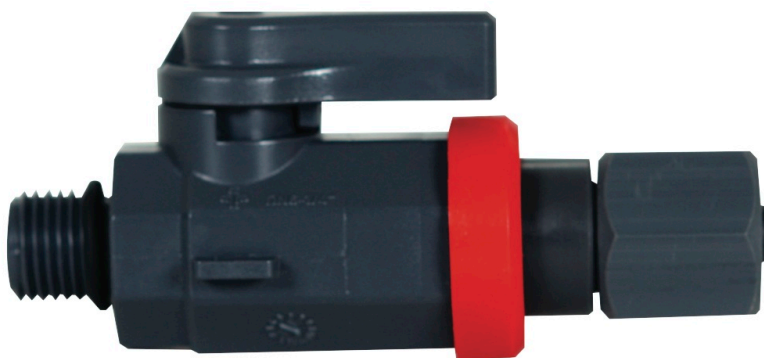

Zawór do wody pomiarowej 8/6"

Symbol produktu

DSC-15056

Opis

Zawór PVC DN6. 1/4" do wody pomiarowej, przyłącze 8/6 mm z PVC