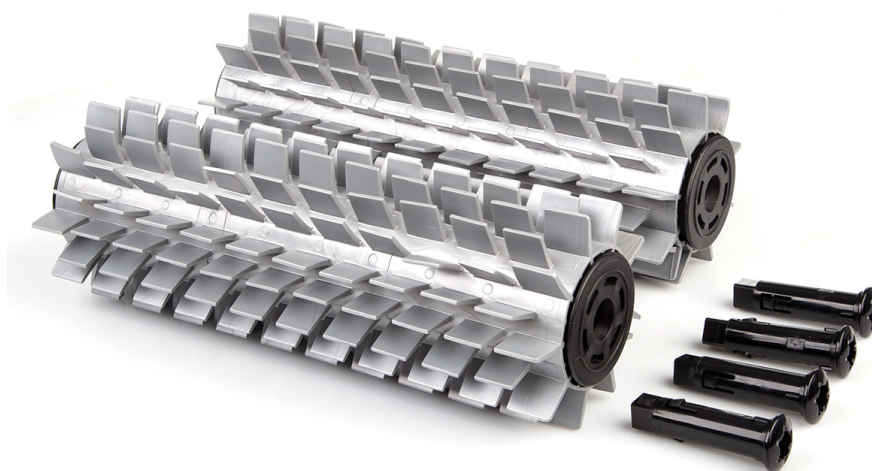

## Zodiac CyclonX szczotki i wałek kpl. 2 strony

Symbol produktu PECL-R0722300

Opis

Kompletny zestaw szczotek z wałkiem na 2 strony pasujący do wszystkich modeli odkurzacza Cyclonx.