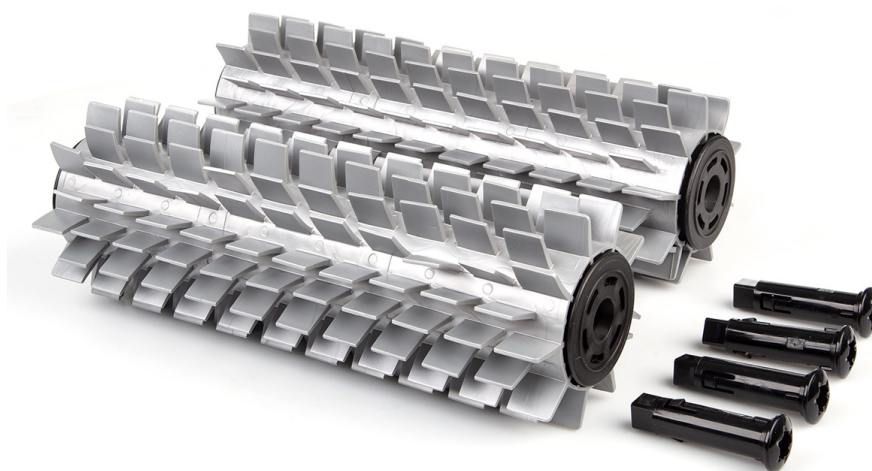

Zodiac CyclonX szczotki i wałek kpl. 2 strony

Symbol produktu PECL-R0722300

Opis

Kompletny zestaw szczotek z wałkiem na 2 strony pasujący do wszystkich modeli odkurzacza Cyclonx.